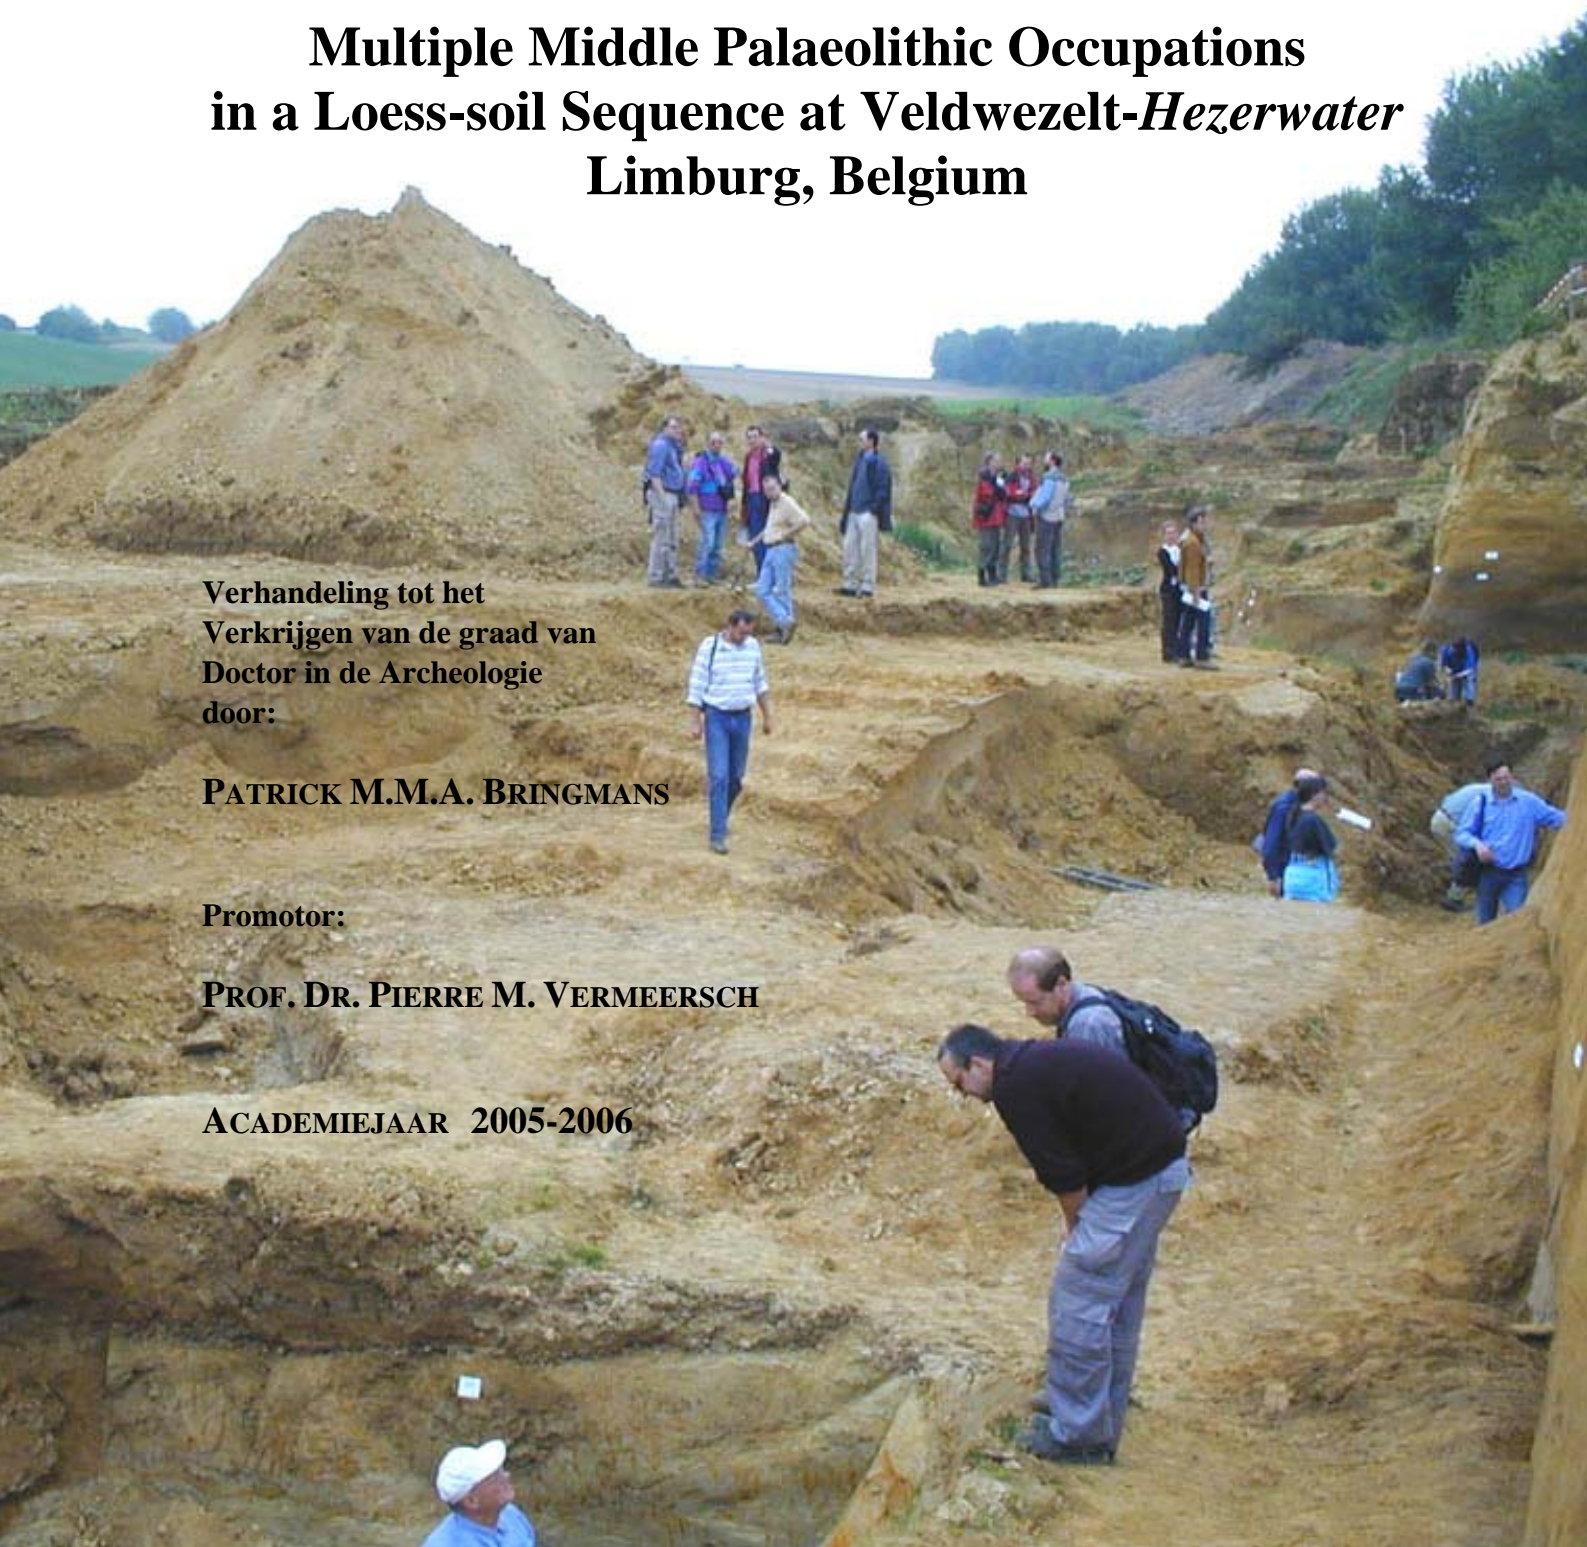

# Multiple Middle Palaeolithic Occupations in a Loess-soil Sequence at Veldwezelt-Hezerwater Limburg, Belgium

Verhandeling tot het  
Verkrijgen van de graad van  
Doctor in de Archeologie  
door:

**PATRICK M.M.A. BRINGMANS**

Promotor:

**PROF. DR. PIERRE M. VERMEERSCH**

**ACADEMIEJAAR 2005-2006**

**Multiple Middle Palaeolithic Occupations  
in a Loess-soil Sequence at Veldwezelt-*Hezerwater*  
Limburg, Belgium**

---

KATHOLIEKE  
UNIVERSITEIT  
LEUVEN