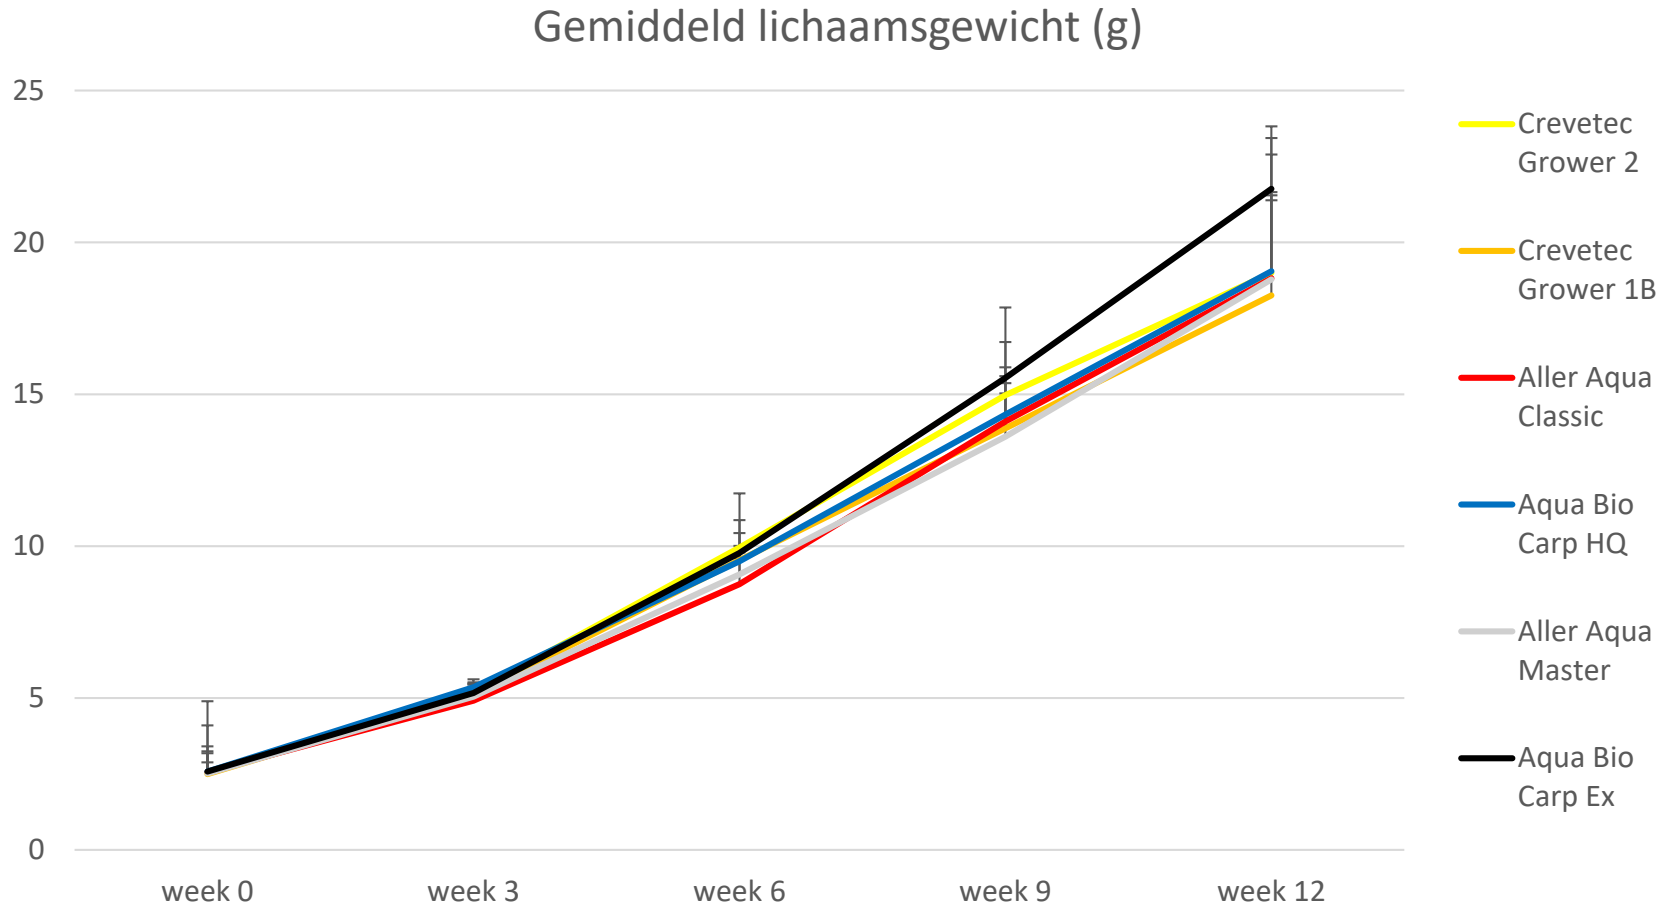

Europees Fonds voor
Maritieme Zaken en Visserij

Vlaanderen
is landbouw & visserij

LID VAN
**ASSOCIATIE
KU LEUVEN**

Roodschaarkreeft of 'redclaw'

Cherax quadricarinatus

- Herkomst: Australië
- Tropisch (optimum 26-28°C)
- Zoet water
- Eenvoudige levenscyclus
- Detrivoor
- Tolerant voor suboptimale condities
- Snelle groei (50-120 g in 1 jaar)
- Goed vleesrendement (30%)

Aquacultuur van roodschaarkreeft

Globaal

- Traditioneel in vijverteelt
- Belangrijkste producenten (FAO):
 - Australië (400 ton/jaar), Mexico, Ecuador, Uruguay en Argentinië

Europa

- Toenemende interesse in o.a. Spanje, Italië, Verenigd Koninkrijk, Noorwegen, Estland en Turkije
- Belangstelling voor teelt in RAS, geïntegreerde systemen en aquaponics
- België:
 - Vraag naar grote rivierkreeften bij restaurants en groothandels
 - Interesse bij omegabaarskwekerij Aqua4C en Smart Farmers

Onderzoeksproject CheRAS

Teelttechnisch onderzoek

- Fotoperiode
- Lichtsterkte

Effect van fotoperiode

Effect van lichtsterkte

Gemiddeld lichaamsgewicht (g)

Onderzoeksproject CheRAS

Nutritie

- Commerciële voeders
- Vismeelevervanging
(vegetarisch, SCP, insectenmeel, verenmeel)

Commerciële voeders

Onderzoeksproject CheRAS

Smaak

- Grondsmaak
- Bepaling afzwemperiode

Rendabiliteit

- Rekentool
- Identificatie onderzoeksnoden