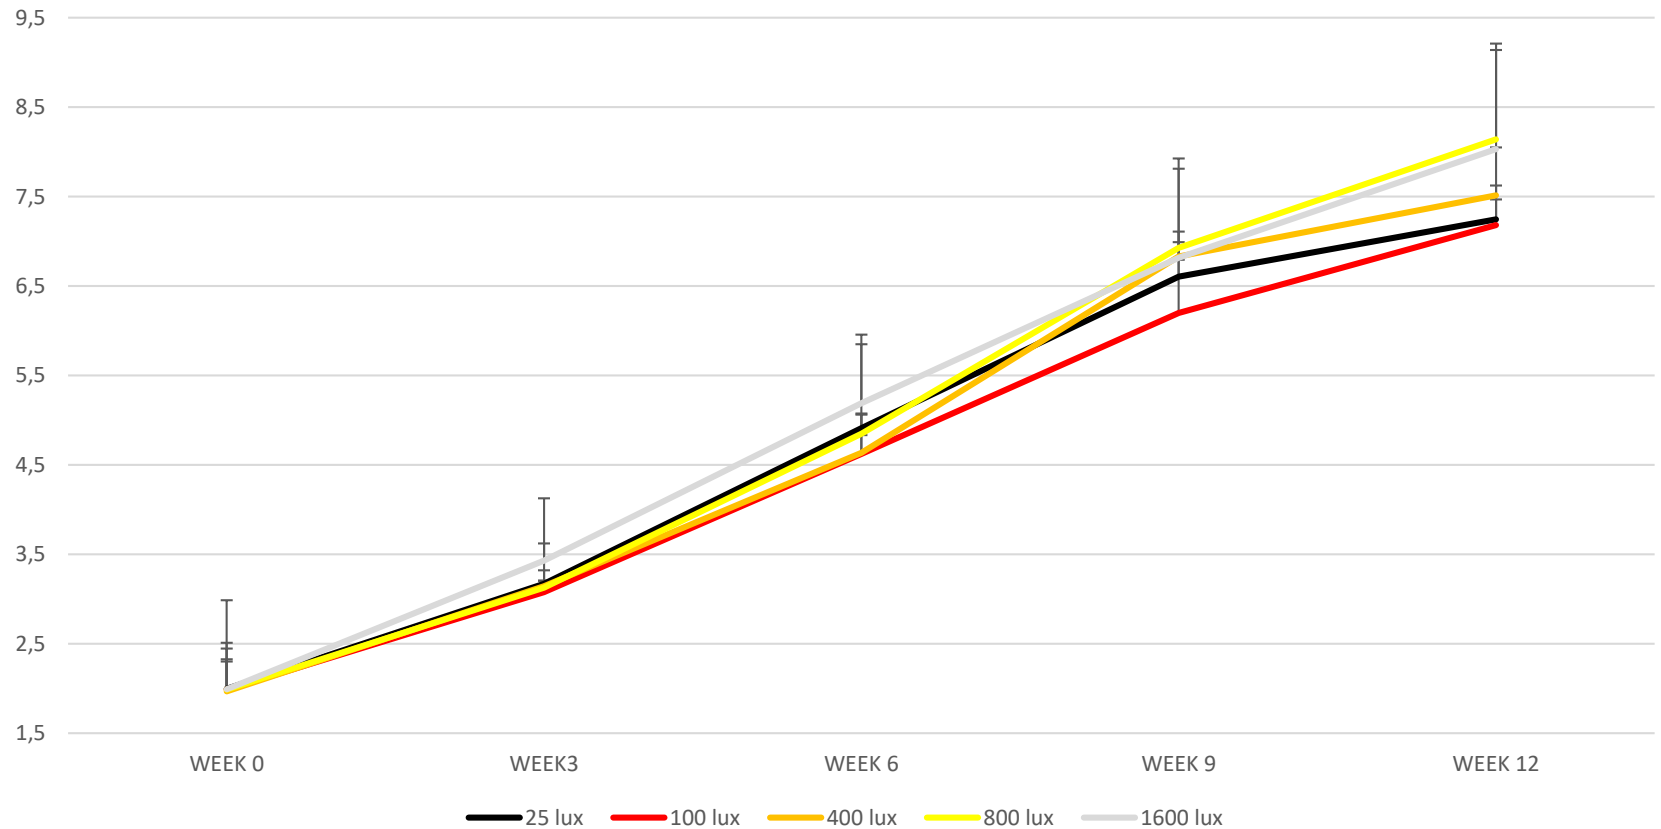

Onderzoeksproject CheRAS

Teelttechnisch onderzoek

- Fotoperiode
- Lichtsterkte

Effect van fotoperiode

Effect van lichtsterkte

Gemiddeld lichaamsgewicht (g)

Onderzoeksproject CheRAS

Nutritie