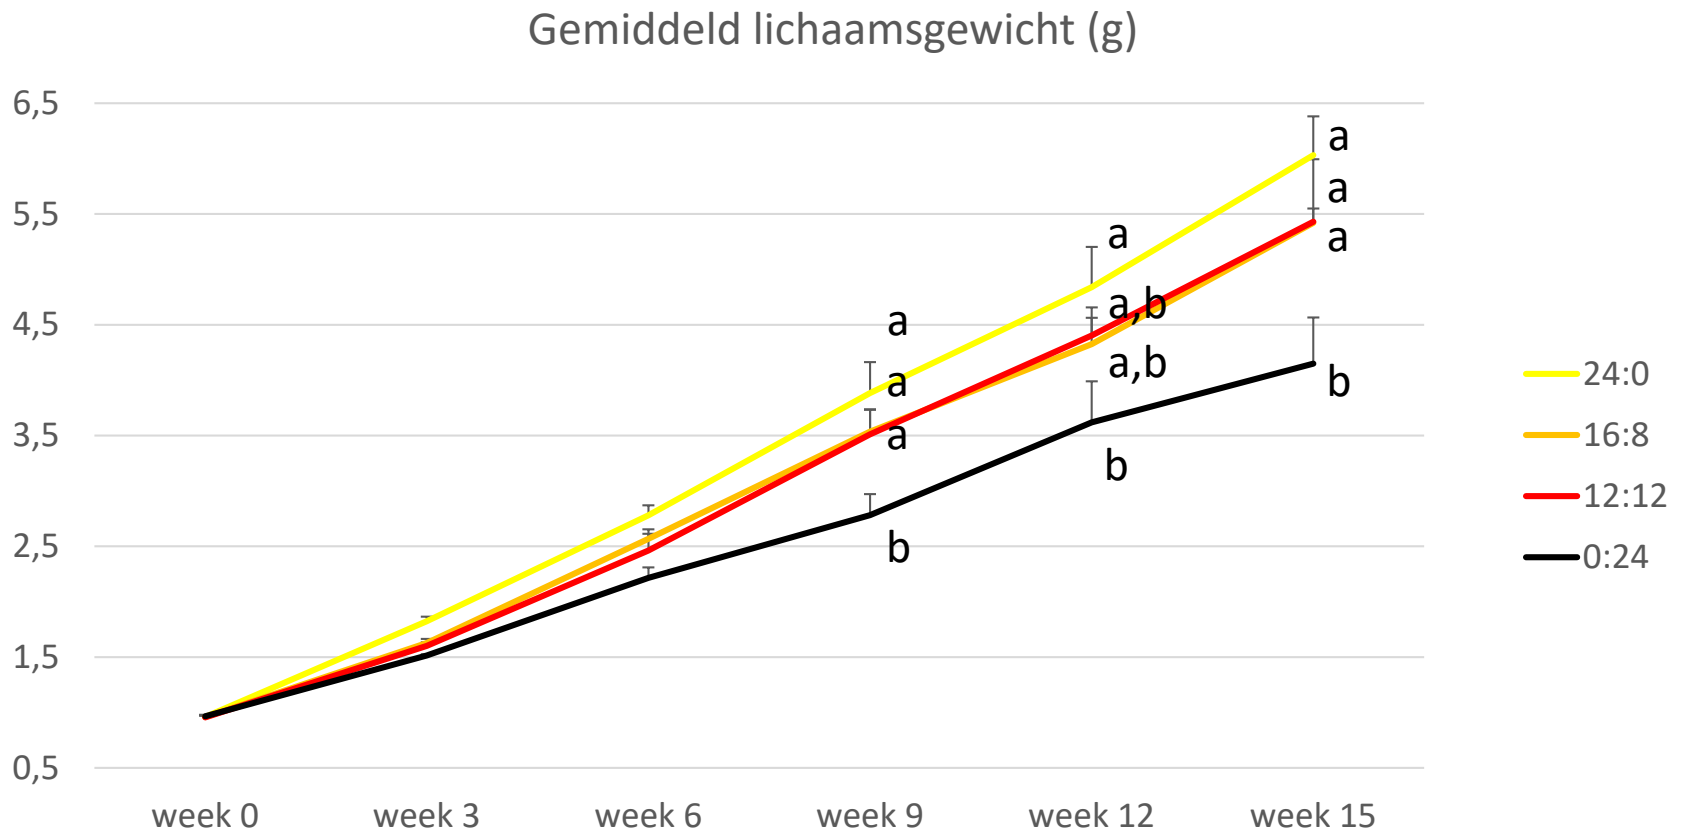

Europees Fonds voor
Maritieme Zaken en Visserij

Vlaanderen
is landbouw & visserij

LID VAN
**ASSOCIATIE
KU LEUVEN**

Roodschaarkreeft of 'redclaw'

Cherax quadricarinatus

- Herkomst: Australië
- Tropisch (optimum 26-28°C)
- Zoet water
- Eenvoudige levenscyclus
- Detrivoor
- Tolerant voor suboptimale condities
- Snelle groei (50-120 g in 1 jaar)
- Goed vleesrendement (30%)

Aquacultuur van roodschaarkreeft

Globaal

- Traditioneel in vijverteelt
- Belangrijkste producenten (FAO):
 - Australië (400 ton/jaar), Mexico, Ecuador, Uruguay en Argentinië

Europa

- Toenemende interesse in o.a. Spanje, Italië, Verenigd Koninkrijk, Noorwegen, Estland en Turkije
- Belangstelling voor teelt in RAS, geïntegreerde systemen en aquaponics
- België:
 - Vraag naar grote rivierkreeften bij restaurants en groothandels
 - Interesse bij omegabaarskwekerij Aqua4C en Smart Farmers

Onderzoeksproject CheRAS

Teelttechnisch onderzoek

- Fotoperiode
- Lichtsterkte

Effect van fotoperiode

Effect van lichtsterkte

Gemiddeld lichaamsgewicht (g)

Onderzoeksproject CheRAS

Nutritie